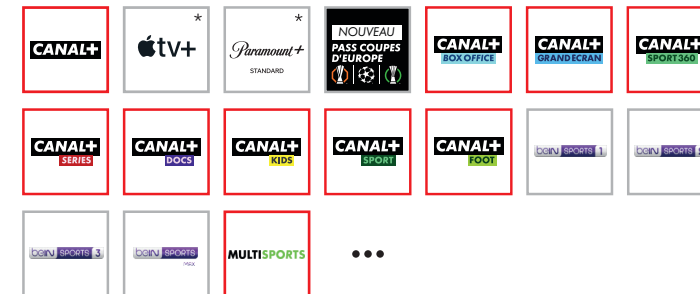

CANAL+ SPORT

34€99/MOIS

LES 12 PREMIERS MOIS PUIS 45€99/MOIS
ABONNEMENT 24 MOIS*
OU 45€99/MOIS ABONNEMENT 12 MOIS*
INCLUS passpresse* MEZ CRYMPELLE*

1ER MOIS POUR ESSAYER*

2 ECRANS SIMULTANES