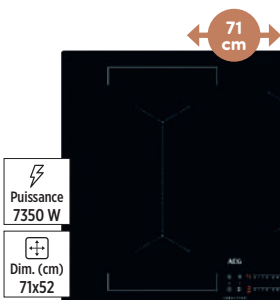

AEG

Table à induction IKE7444OCB

Plus de flexibilité en cuisine avec la fonction Bridge

- Détecte automatiquement la taille et la forme de vos ustensiles
- Connectable à une hotte AEG
- Témoin de chaleur résiduelle

à partir de **800€** hors 2,50€ d'éco-part