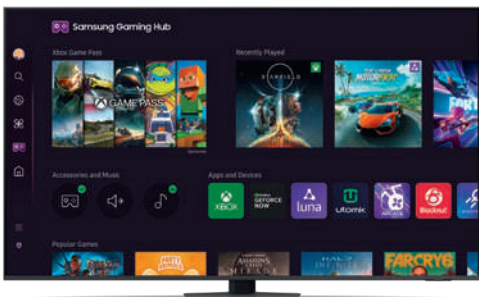

4K ULTRAHD	Mini LED	2.0 40 W	Titan
----------------------	----------	----------	-------

- 55"
- 65"
- 75"
- 85"

- 43"
- 50"

4K ULTRAHD	Neo QLED	2.2 40 W	Tizen
----------------------	----------	----------	-------