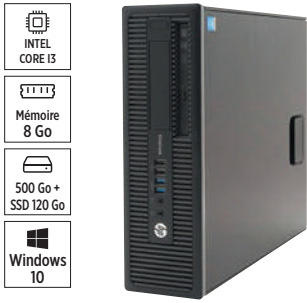

UNITÉS CENTRALES

HP
Unité centrale reconditionnée 34844
• Grade A
à partir de **200€** hors 1,50€ d'éco-part