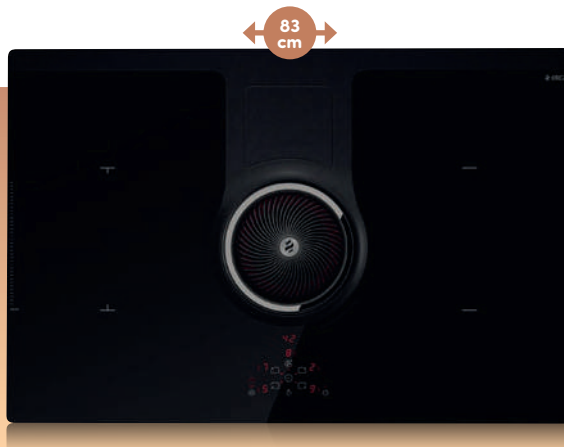

4 zones induction dont 1 modulable

⚡
Puissance
7400 W

⊕ ⊖
Dim. (cm)
83x51,5

A+
ENERGIE

ELICA
Table aspirante NIKOLATESLA BL F 83
• Détection automatique des récipients
• Kit tubes d'installation dans le meuble fourni
• Limiteur de puissance
à partir de **3250€** hors 5€ d'éco-part

Choisir une table aspirante

À la fois plaque de cuisson et hotte, les plaques induction avec hotte intégrée sont une des rares innovations récentes dans le domaine des équipements de la cuisine. Ce produit initialement haut de gamme n'est désormais pas forcément plus cher qu'une plaque de cuisson à induction associée à une hotte rétractable dans le plan de travail. Intégrée à votre plan de travail, cette hotte télescopique n'est visible que lorsque vous cuisinez! Plus compact que la hotte, le système offre surtout l'avantage de capturer les fumées et les odeurs directement à la source, évitant au maximum leur propagation.

Les avantages

1. 1 Son design épuré prend relativement peu de place.
2. 2 La hotte est invisible quand vous ne cuisinez pas!
3. 3 Comme elle sort automatiquement du plan de travail, vous n'avez pas besoin de la tirer.
4. 4 Son système d'aspiration est plus facile à nettoyer.

⚡
Puissance
7400 W

⊕ ⊖
Dim. (cm)
60x51,5

A
ENERGIE