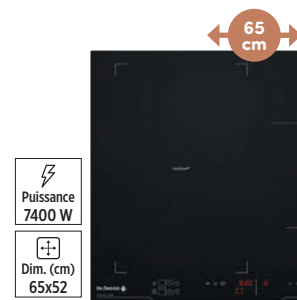

DE DIETRICH

Table à induction DT11043B

Elapsed Time : programme une durée de cuisson depuis le dernier réglage de puissance

- Espace de cuisson modulable de 40 x 23 cm
- 3 minuteurs
- Témoin de chaleur résiduelle

à partir de **940€** hors 5€ d'éco-part