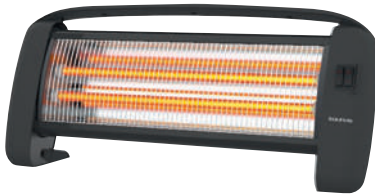

TAURUS
Radiateur à quartz PR2 SLIM
Léger et performant
• 2 tubes à quartz
• Système de sécurité en cas de basculement
• Sécurité de protection thermique
à partir de **65€** hors 0,70€ d'éco-part

⚡
Puissance
2000 W