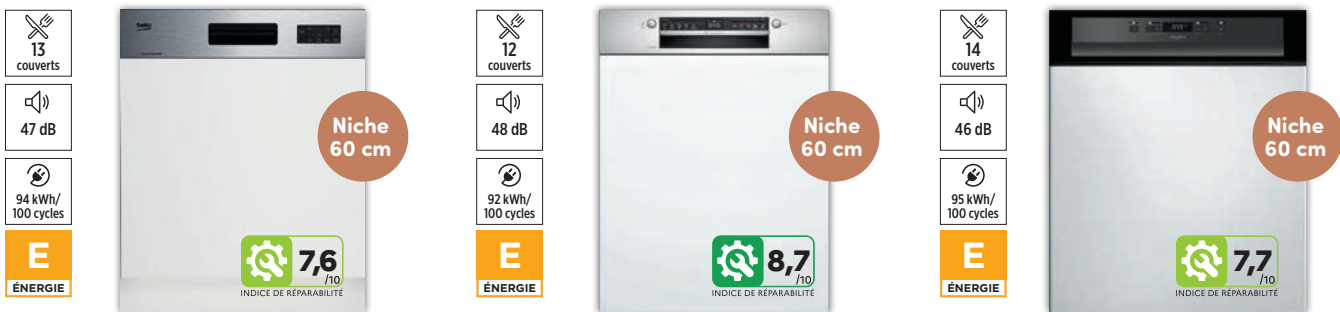

MaxiFlex

Le tiroir MaxiFlex est conçu pour accueillir des couverts et ustensiles de différentes tailles et formes

ELECTROLUX
Lave-vaisselle bandeau 60 cm
 EEM48300IX
 • Fonction Extra Hygiène
 • Bras de lavage supplémentaire à double rotation
 • Dim. (HxLxP): 81,8 x 59,6 x 57,5 cm
 à partir de **1000€**
 hors 8€ d'éco-part