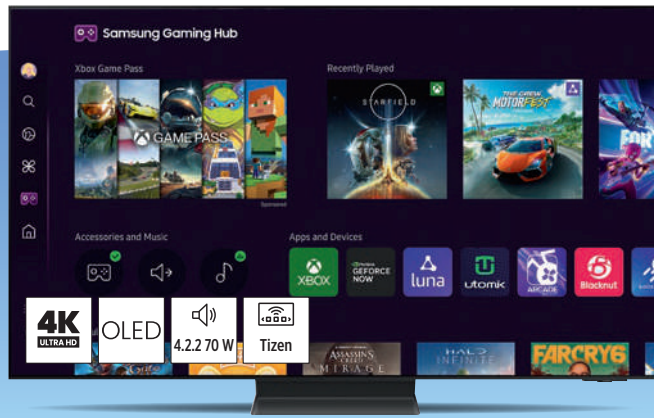

à partir de **1500€** hors 10€ d'éco-part

L'OLED avec IA et sans reflet

55"
65"
77"

SAMSUNG SÉRIE S95D

- Noirs profonds et couleurs intenses, dalle QD OLED très lumineuse
 - Design ultra fin, moins de 12 mm
 - Boîtier one Connect déporté pour une intégration épurée
- à partir de **2800€** hors 12€ d'éco-part