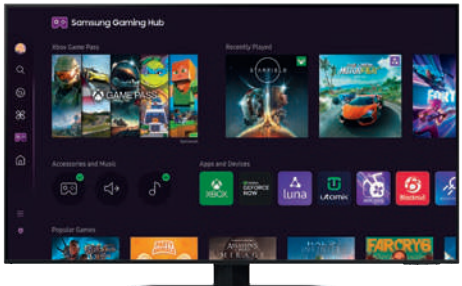

4K ULTRAHD	Mini LED	2.0 40 W	Titan
----------------------	----------	----------	-------

- 55"
- 65"
- 75"
- 85"

- 43"
- 50"

4K ULTRAHD	Neo QLED	2.2 40 W	Tizen
----------------------	----------	----------	-------