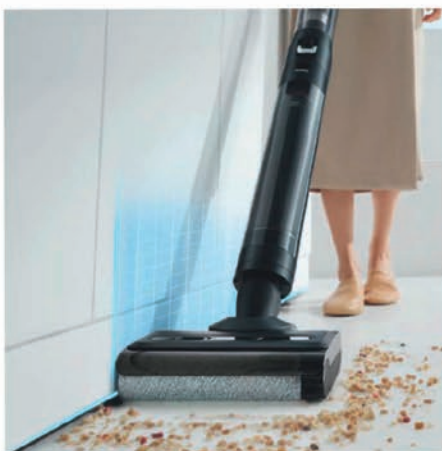

eziclean®
make it easy

Clean your home,
free your mind

Nettoie la maison, libère les esprits